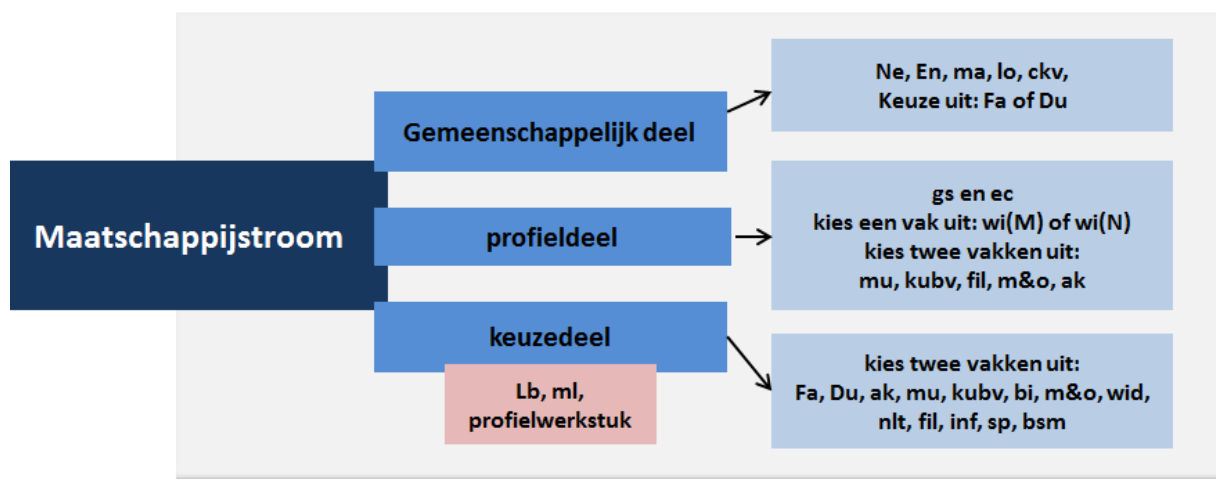

Lessentabel atheneum onderbouw

	A1	A2	A3
Nederlands	4	3	3
Engels	3	3	3
Frans	3	3	2
Duits	-	3	3
Aardrijkskunde	2	2	2
Geschiedenis	2	2	2
Wiskunde	4	3	3
Natuurkunde	-	2	2
Scheikunde	-	-	2
Biologie	2	2	2
Economie	-	-	2
Muziek	2	1	2*
Handvaardigheid	1	1	2*
Tekenen	1	1	2*
Techniek	1	1	2*
Rekenen en taal	1/2 + 1/2	-	-
Vaardigheidstraining/verrijking	1/2 + 1/2	-	-
Levensbeschouwing	1	1	1
Lichamelijke opvoeding	3	2	2
Beeldende vorming	-	2	-
Mentorles	1	1	1
* er moet voor de 3de klas gekozen worden uit mu, hv, te of tn			
	32	33	32

Lessentabel atheneum bovenbouw

	A4	Ath 5	Ath 6
Nederlands	3	3	3
Engels	2	2	3
Engels (Cambridge)	3	3	-
Frans	3	3	3
Duits	3	3	3
Aardrijkskunde	2	3	3
Geschiedenis	3	3	3
Wiskunde A	-	3	3
Wiskunde B	-	4	4
Wiskunde C	-	3	3
Wiskunde D	2	3	3
Wiskunde M	3	-	-
Wiskunde N	4	-	-
Natuurkunde	3	3	3
Scheikunde	3	3	3
Biologie	2	4	3
Natuur, leven en technologie (nlt)	2	3	3
Algemene natuurwetenschappen (anw)	-	2	-
Economie	3	3	3
Management en organisatie (m&o)	2	3	3
Muziek	3	3	3
Kunst beeldende vorming (kubv)	3	3	3
Culturele en kunstzinnige vorming (ckv)	2	1	-
Informatica	3	3	2
Maatschappijleer	-	-	2
Filosofie	3	3	3
Levensbeschouwing	1	1	-
Lichamelijke opvoeding	2	2	1
Bewegen, Sport en Maatschappij (bsm)	2	3	3
Spaans	3	3	3
Mentorles	1	1	-