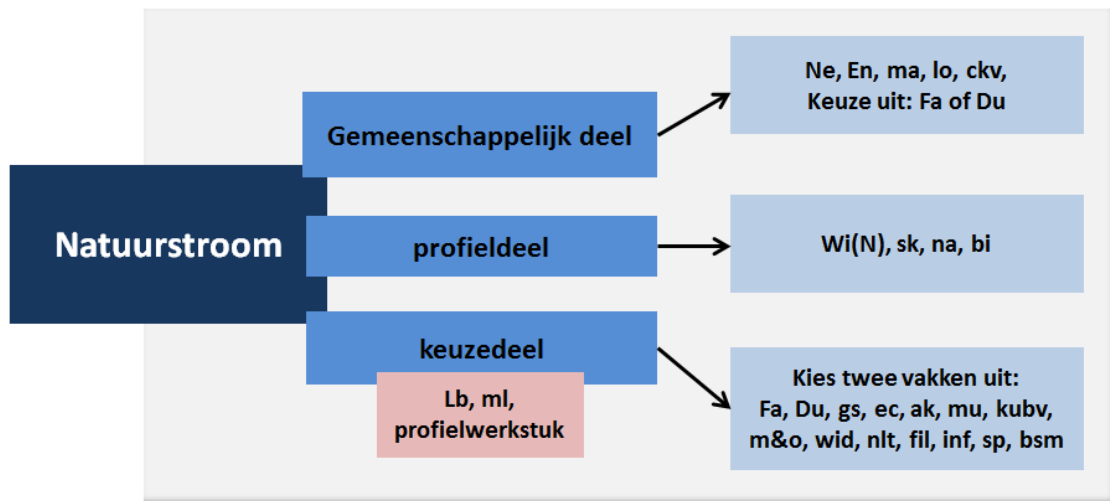

Lessentabel atheneum onderbouw

	A1	A2	A3
Nederlands	4	3	3
Engels	3	3	3
Frans	3	3	2
Duits	-	3	3
Aardrijkskunde	2	2	2
Geschiedenis	2	2	2
Wiskunde	4	3	3
Natuurkunde	-	2	2
Scheikunde	-	-	2
Biologie	2	2	2
Economie	-	-	2
Muziek	2	1	2*
Handvaardigheid	1	1	2*
Tekenen	1	1	2*
Techniek	1	1	2*
Rekenen en taal	1/2 + 1/2	-	-
Vaardigheidstraining/verrijking	1/2 + 1/2	-	-
Levensbeschouwing	1	1	1
Lichamelijke opvoeding	3	2	2
Beeldende vorming	-	2	-
Mentorles	1	1	1
* er moet voor de 3de klas gekozen worden uit mu, hv, te of tn			
	32	33	32

Lessentabel atheneum bovenbouw

	A4	Ath 5	Ath 6
Nederlands	3	3	3
Engels	2	2	3
Engels (Cambridge)	3	3	-
Frans	3	3	3
Duits	3	3	3
Aardrijkskunde	2	3	3
Geschiedenis	3	3	3
Wiskunde A	-	3	3
Wiskunde B	-	4	4
Wiskunde C	-	3	3
Wiskunde D	2	3	3
Wiskunde M	3	-	-
Wiskunde N	4	-	-
Natuurkunde	3	3	3
Scheikunde	3	3	3
Biologie	2	4	3
Natuur, leven en technologie (nlt)	2	3	3
Algemene natuurwetenschappen (anw)	-	2	-
Economie	3	3	3
Management en organisatie (m&o)	2	3	3
Muziek	3	3	3
Kunst beeldende vorming (kubv)	3	3	3
Culturele en kunstzinnige vorming (ckv)	2	1	-
Informatica	3	3	2
Maatschappijleer	-	-	2
Filosofie	3	3	3
Levensbeschouwing	1	1	-
Lichamelijke opvoeding	2	2	1
Bewegen, Sport en Maatschappij (bsm)	2	3	3
Spaans	3	3	3
Mentorles	1	1	-