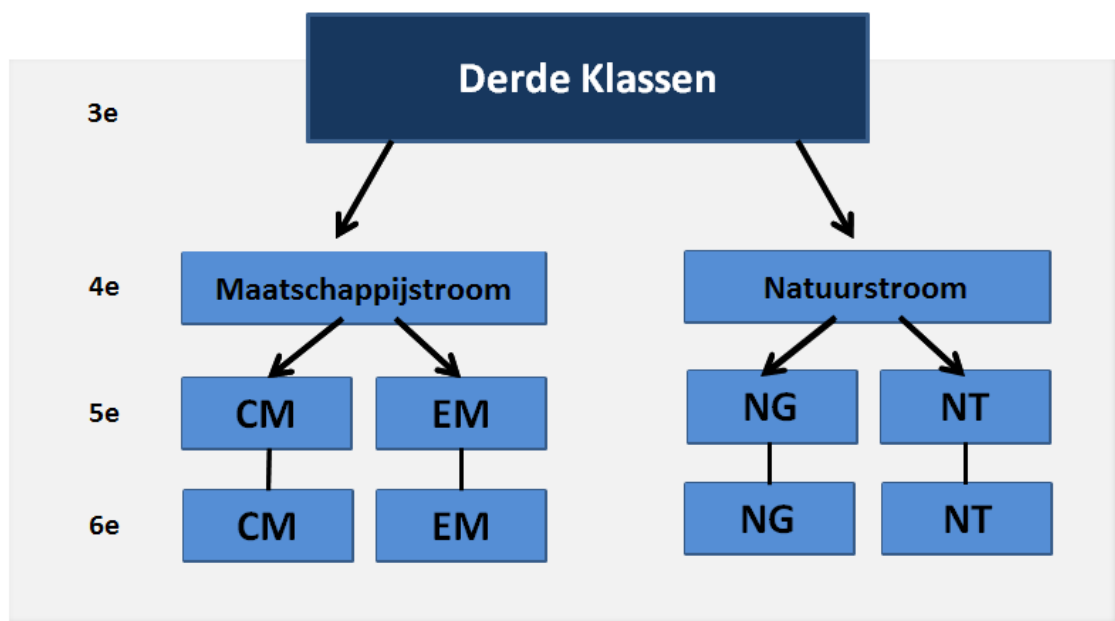

www.atheneum-trevianum.nl/atheneum/Onderwijs/Vakantieslestijden.

Trimesterindeling

Het schooljaar is ingedeeld in drie trimesters. Na afloop van elk trimester ontvangen de leerlingen een rapport waarin hun vorderingen worden weergegeven. Voor leerlingen van de bovenbouw is er halverwege elk trimester een proefwerkconcentratieperiode van een week. Aan het einde van elk trimester is een toetsweek. In de toetsweek vervallen de lessen. In plaats daarvan hebben leerlingen twee toetsen per dag en eventueel activiteiten. In examenklassen zijn er meerdere zogenaamde PTA-rondes. Tijdens zo'n PTA-ronde vervallen de reguliere lessen. In plaats daarvan hebben leerlingen één of meer toetsen (PTA's).

Eerste trimester	5 september - 22 december	rapportuitreiking 23 december
Tweede trimester	9 januari - 6 april	rapportuitreiking 7 april
Derde trimester	10 april - 13 juli	rapportuitreiking 14 juli

Vakanties / vrije dagen

Herfstvakantie	maandag 24 oktober tot en met vrijdag 28 oktober
Kerstvakantie	maandag 26 december tot en met vrijdag 6 januari
krokusvakantie (carnaval)	maandag 27 februari tot en met vrijdag 3 maart
Paasmaandag	maandag 17 april
Meivakantie	maandag 24 april tot en met vrijdag 5 mei
HemelvaartswEEKEND	Donderdag 25 mei en vrijdag 26 mei
Pinkstermaandag	maandag 5 juni
Zomervakantie	maandag 17 juli tot en met 25 augustus

Lessentabellen